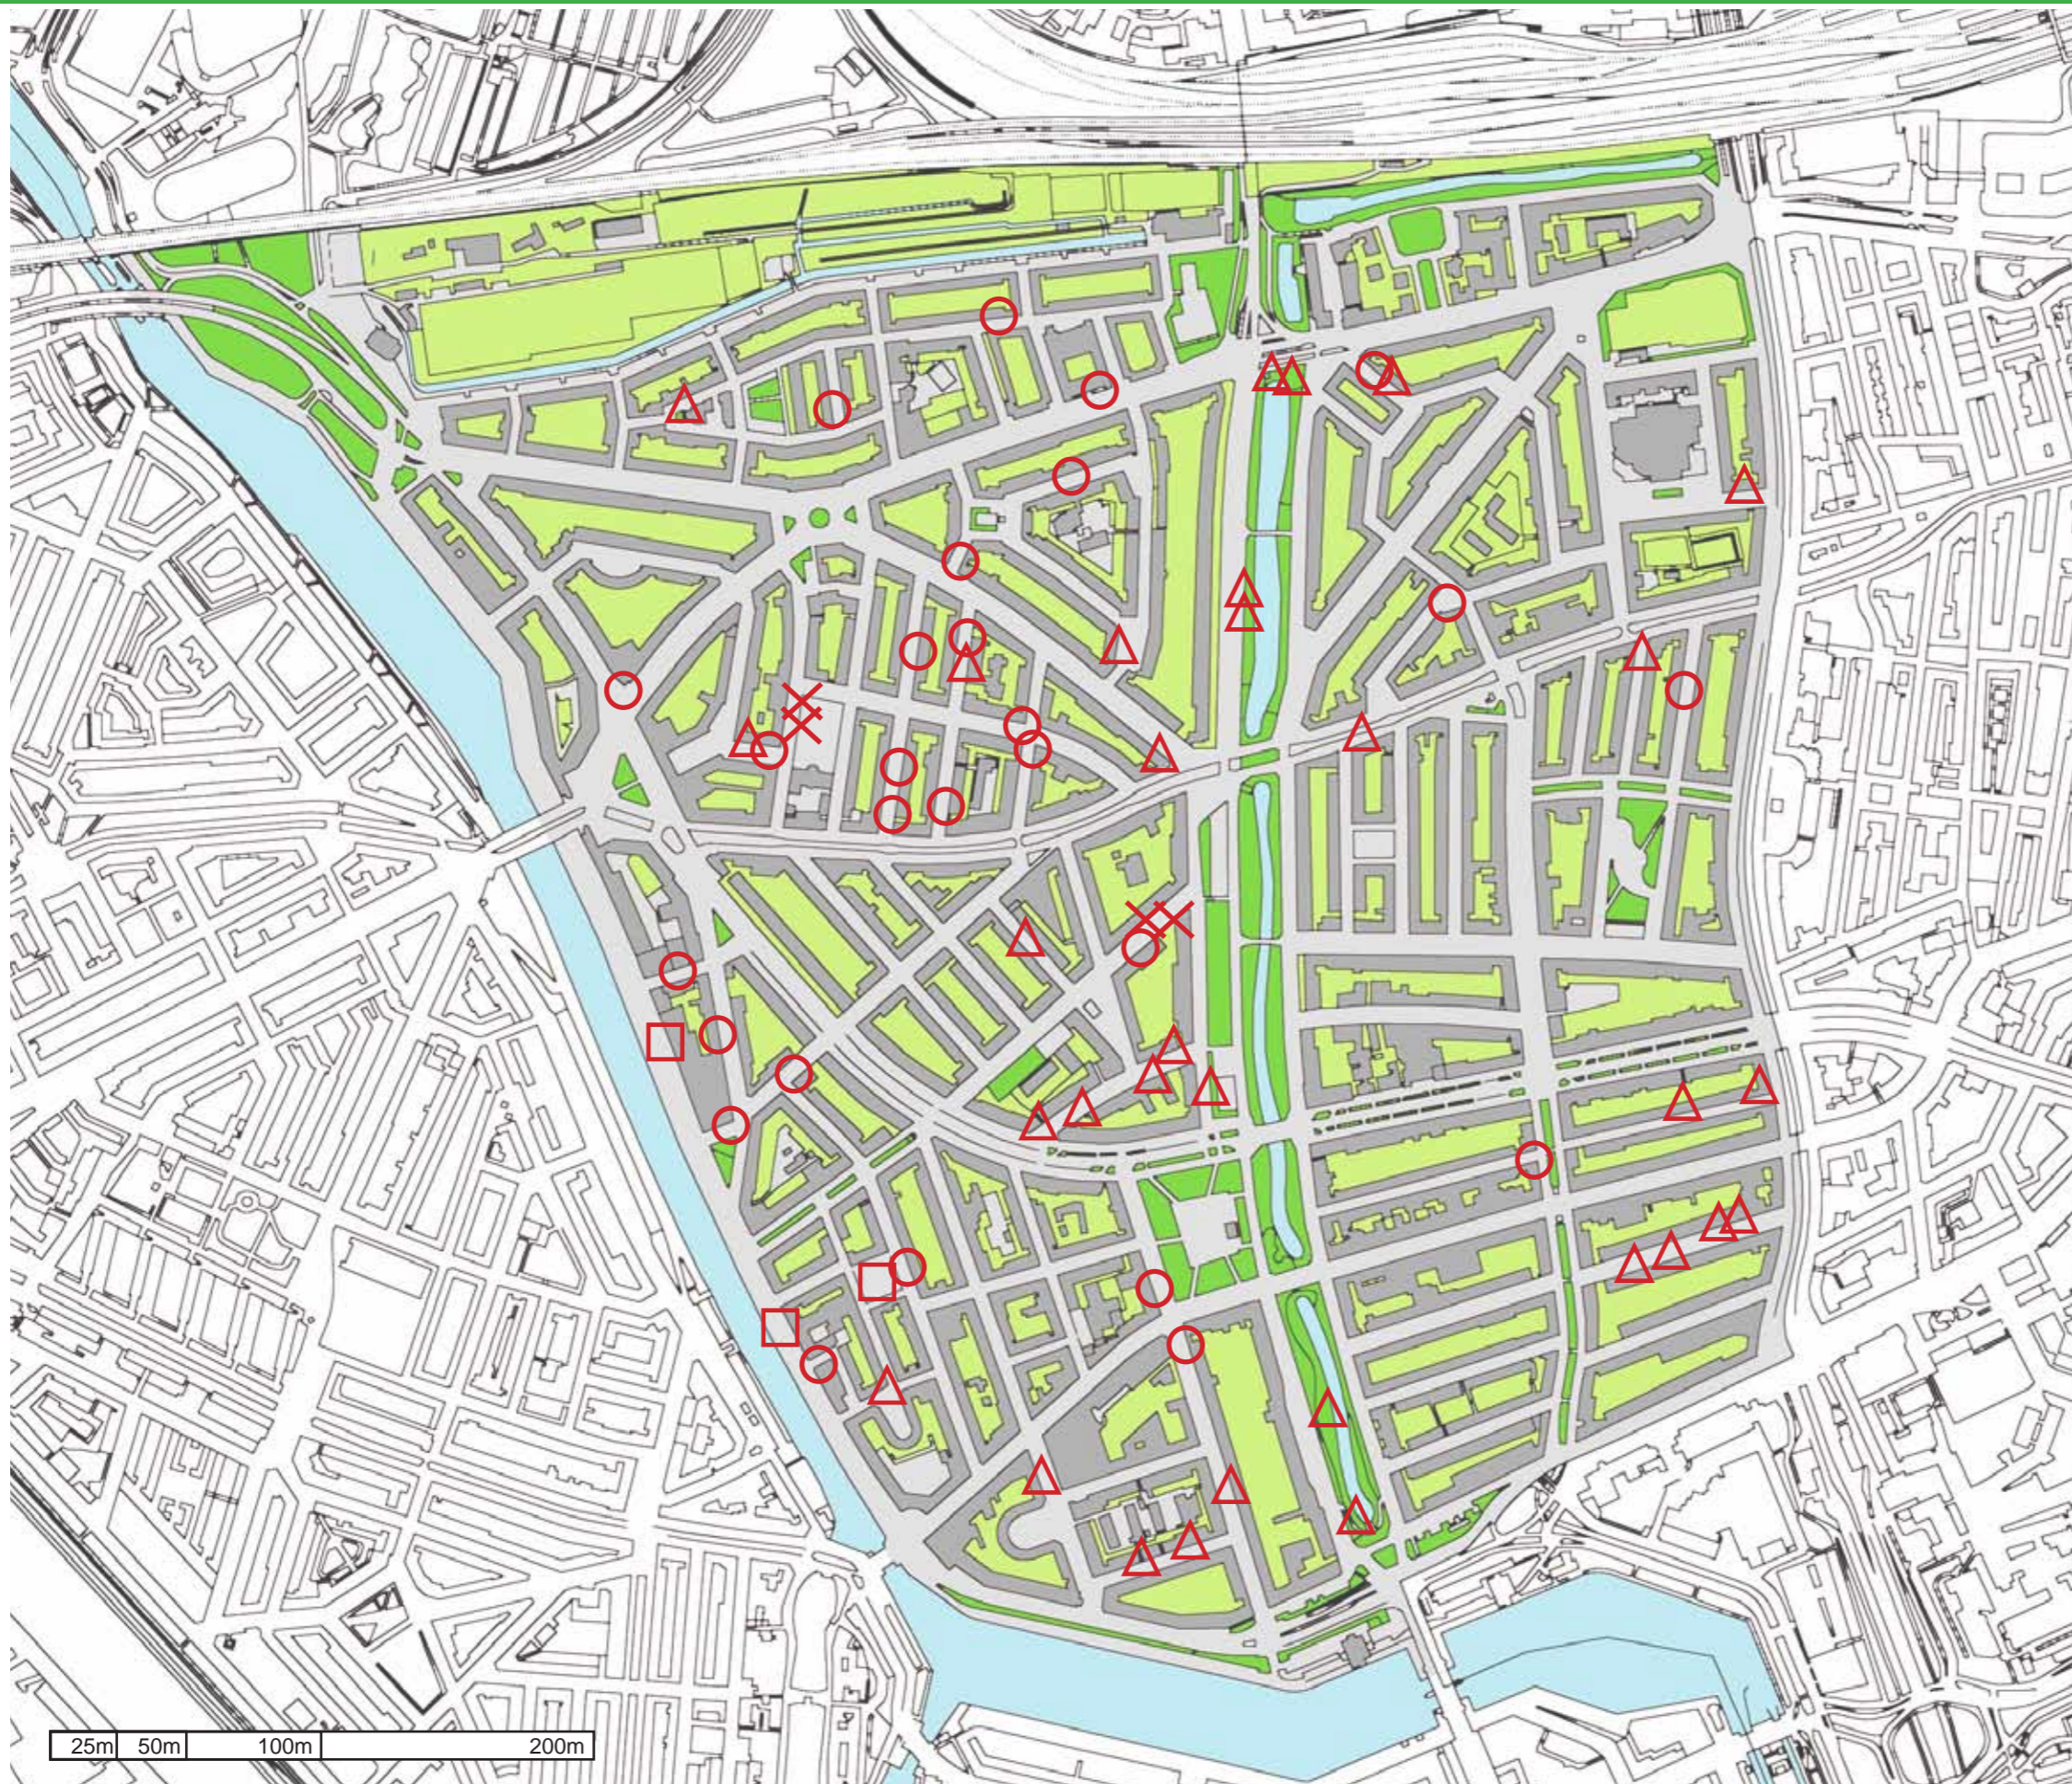

Buurt Bruist met 5000 harten

lege boomspiegels in Middelland en het Nieuwe Westen, Rotterdam

opname dd 05-10-2013

lege
boomspiegels:

-  boomspiegel zonder boom
-  boomspiegel met dode boom
-  dicht gestrate boomspiegel
-  leeg plantvak