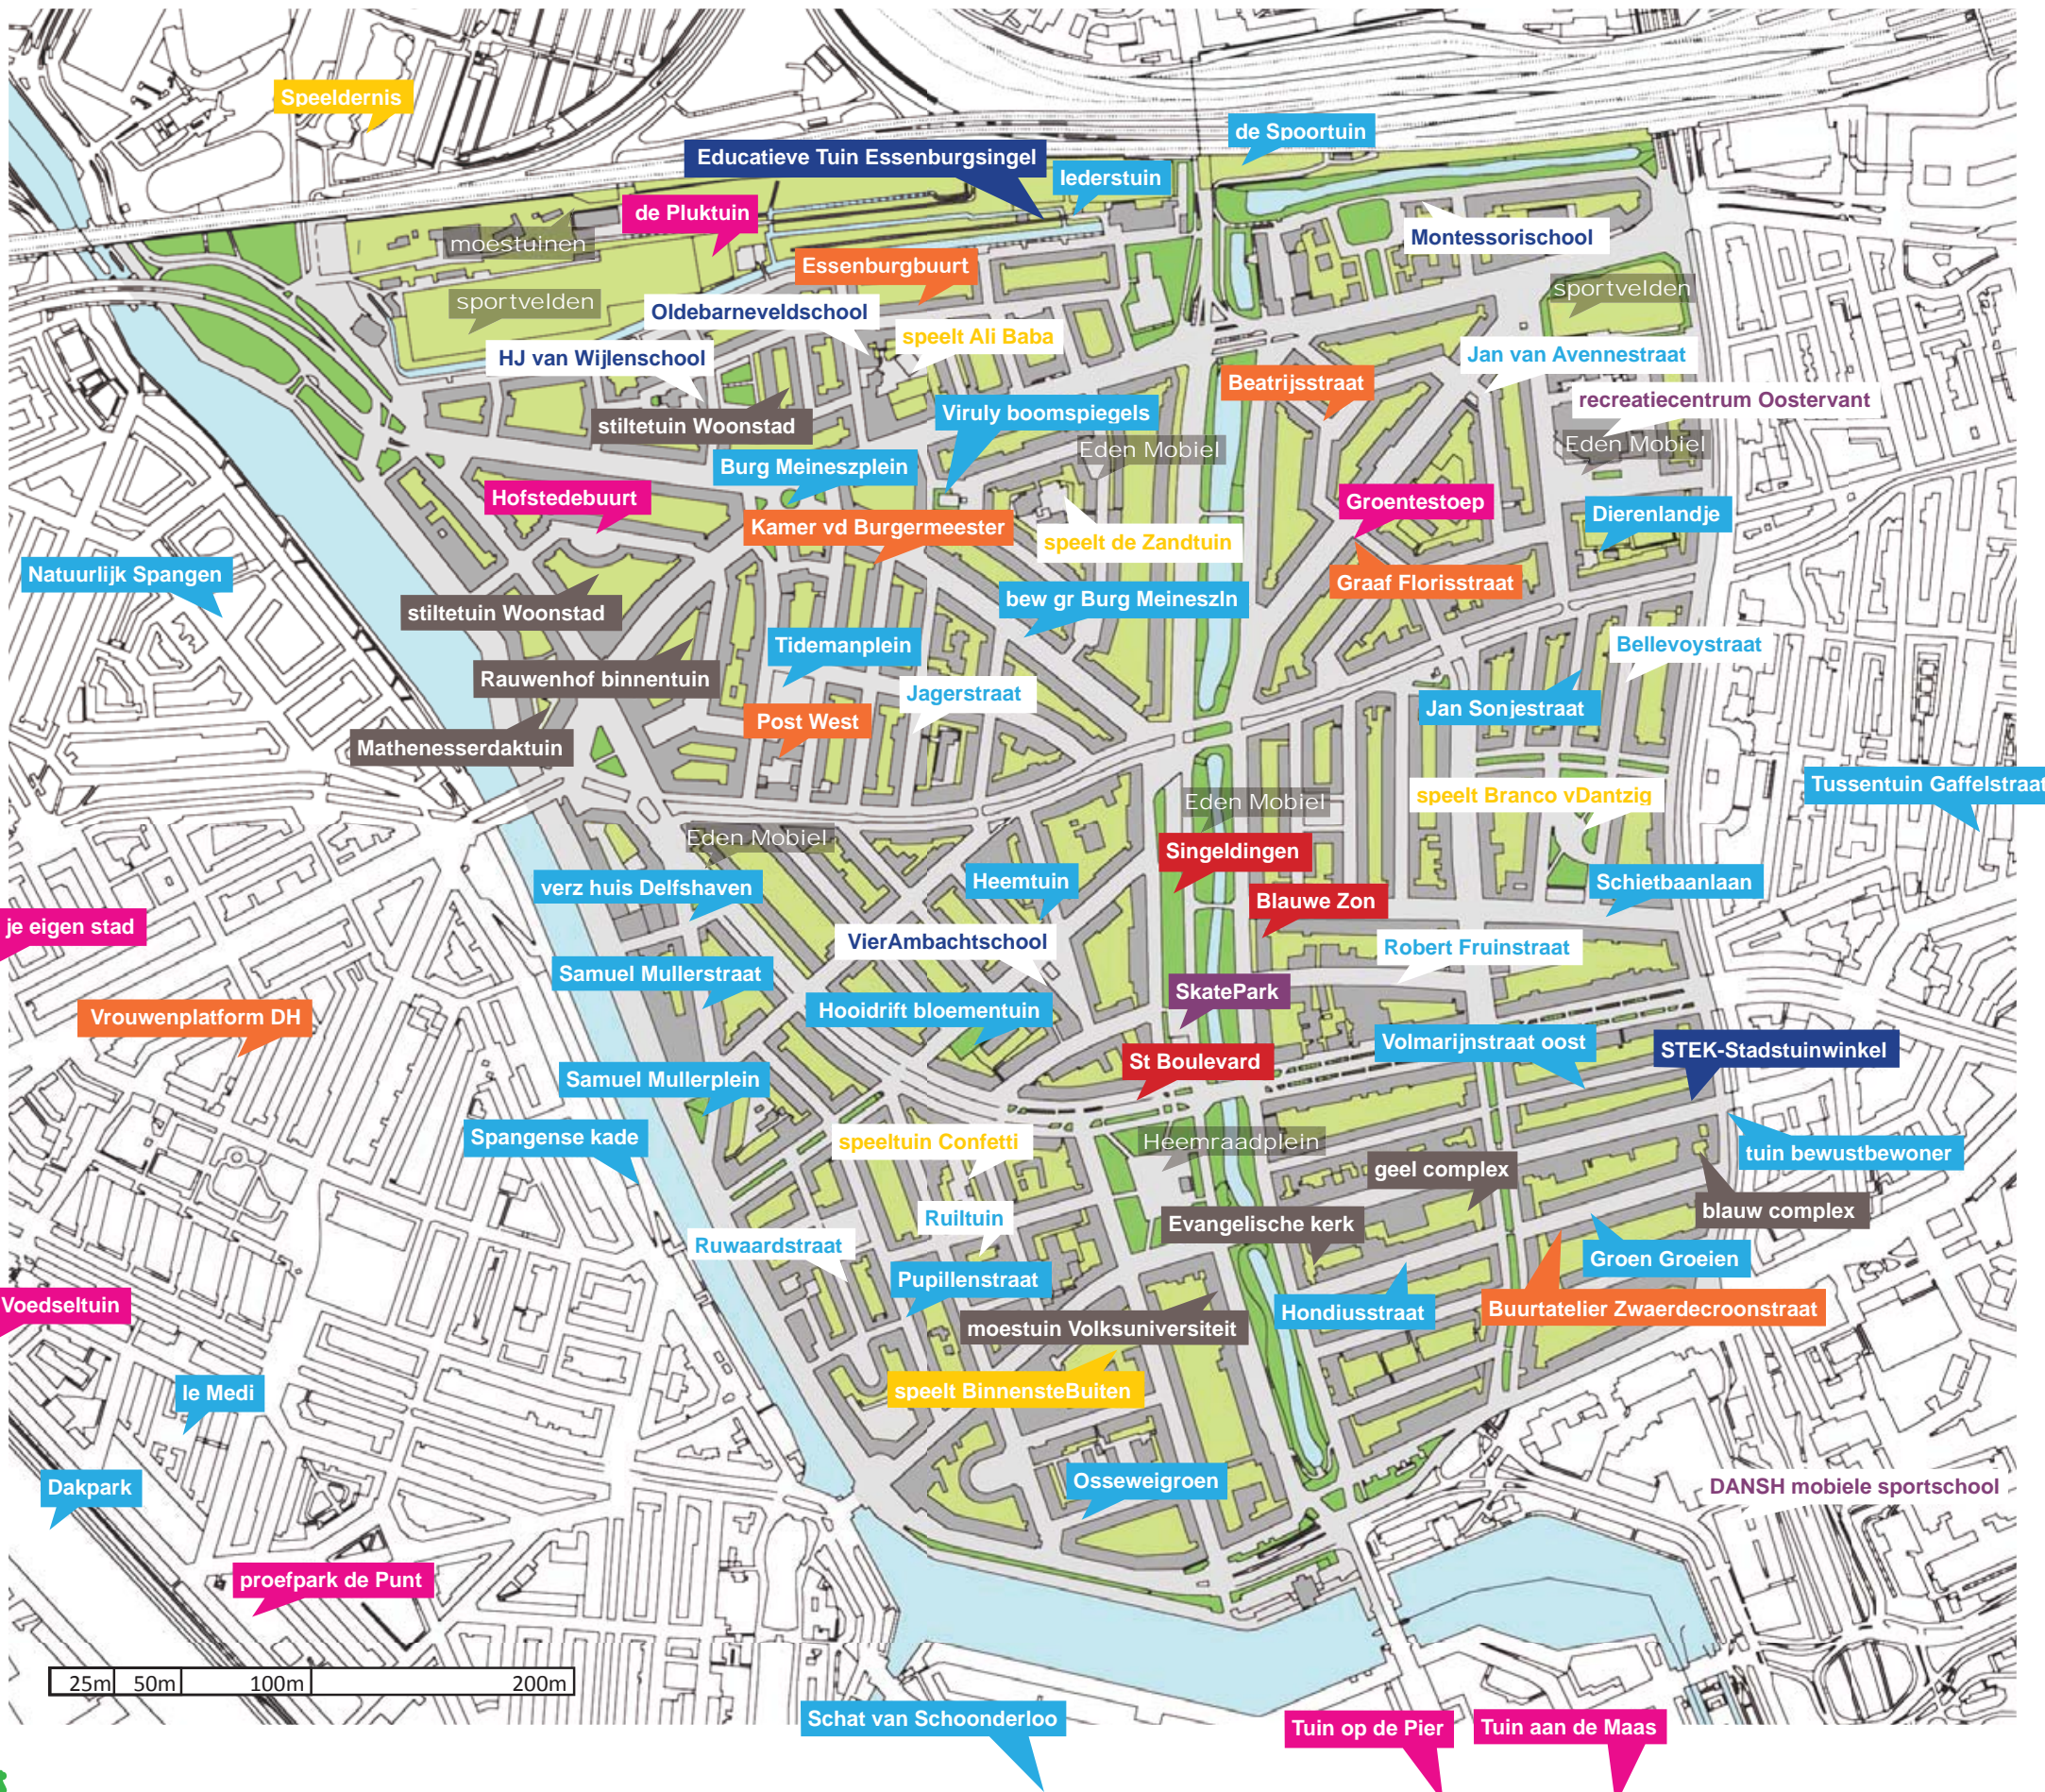

Kaart met groene initiatieven 2013 Middelland en het Nieuwe Westen Rotterdam

legenda

- bloeiend en groen
- cultureel in het groen
- bewegen in 't groen
- informatief groen
- potentieel groen
- eetbaar groen
- sociaal en groen
- spelen met groen
- besloten groen
- tijdelijk groen